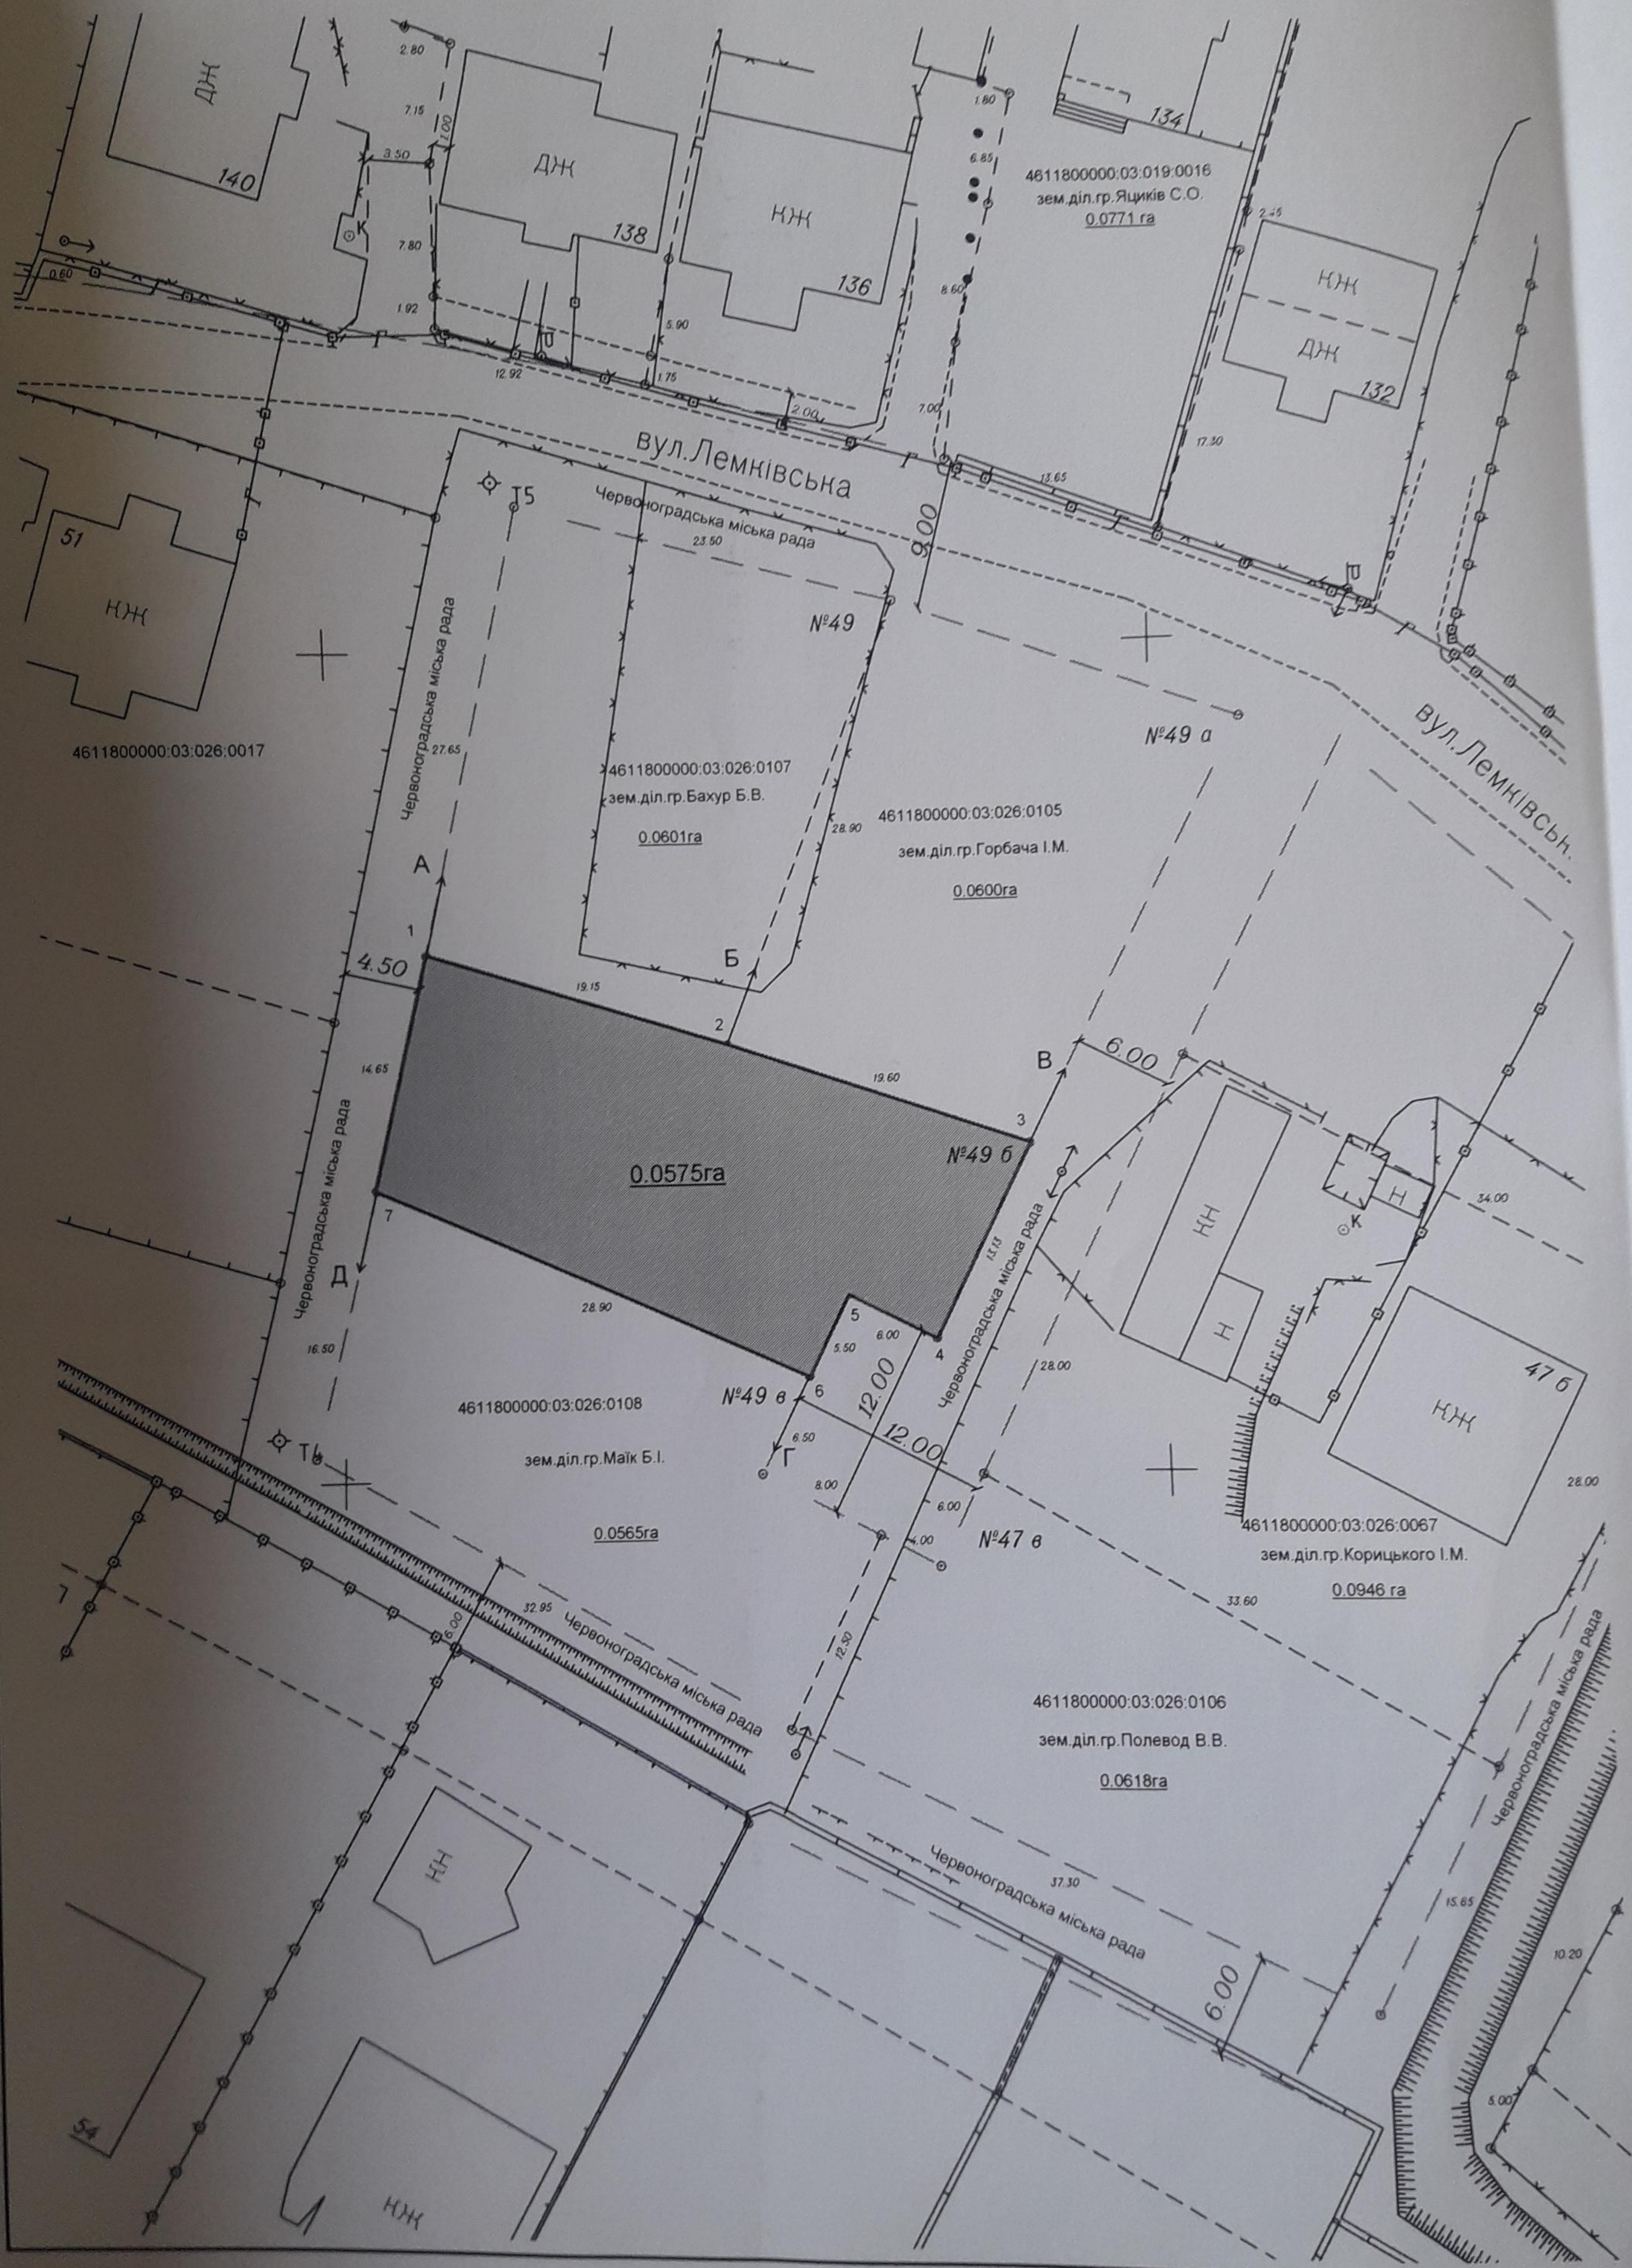

Кадастровий план земельної ділянки

Кадастровий номер 4611800000:03:026:0110

Координати

№ п/п

ОПИС

- Від А
- Від Б
- Від В
- Від Г
- Від Д

ПЕР

Код